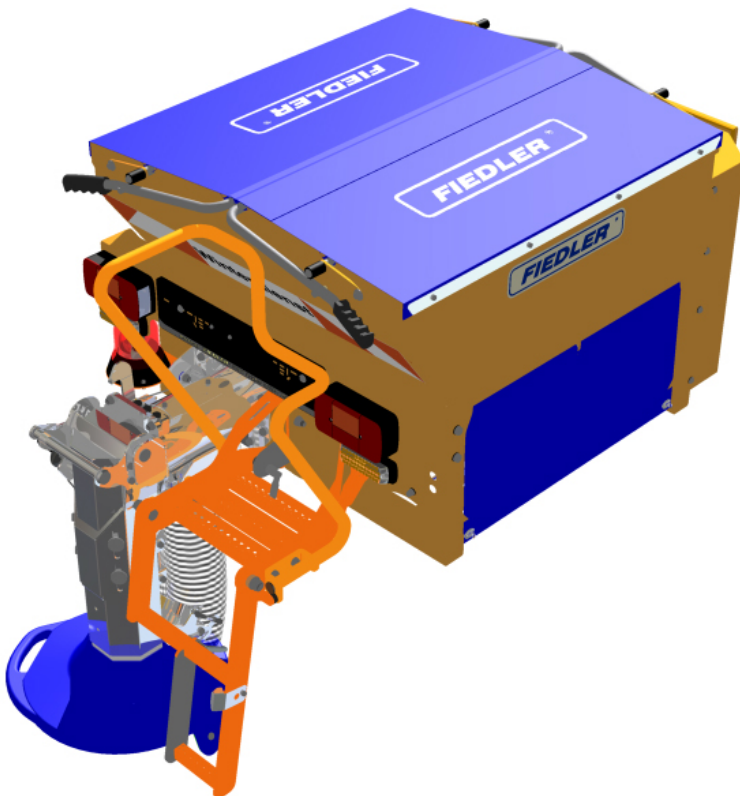

Flachsilostreuer

FSS 650

für HOLDER C-REIHE

Funktionen / Vorteile

- Streubreite einstellbar von 1 – 8 m
- Streumenge einstellbar von 5 – 250 g/m²
- Rückfahrkamera
- Aufstiegsleiter
- Inklusive Heckaufbaurahmen
- FMC

FIEDLER® Multimatic Control

- vollautomatische, geschwindigkeitsabhängige CanBus-Regelung von Streubreite und Streumenge
- streugutabhängige Steuerung

Technische Daten

- Gewicht: 450 kg
- Volumen: 650 l
- L x B x H: 2130 x 1100 x 1150 mm
- Ölbedarf: 20 - 45 l/min
- Farbe: Kommunalorange RAL 2011