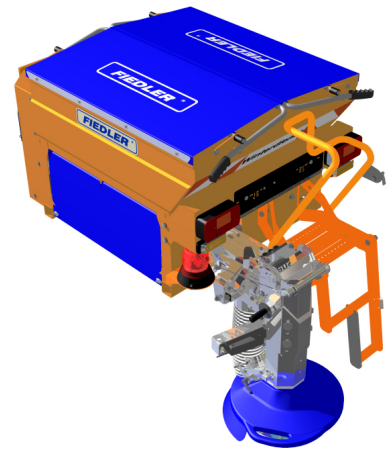

Flachsilostreuer

FSS 650

für HOLDER C-REIHE

Funktionen / Vorteile

- Streubreite einstellbar von 1 – 8 m
- Streumenge einstellbar von 5 – 250 g/m²
- Rückfahrkamera
- Aufstiegsleiter
- Inklusive Heckaufbaurahmen
- FMC

FIEDLER® Multimatic Control

- vollautomatische, geschwindigkeitsabhängige CanBus-Regelung von Streubreite und Streumenge
- streugutabhängige Steuerung

Technische Daten

- Gewicht: 450 kg
- Volumen: 650 l
- L x B x H: 2130 x 1100 x 1150 mm
- Ölbedarf: 20 - 45 l/min
- Farbe: Kommunalorange RAL 2011